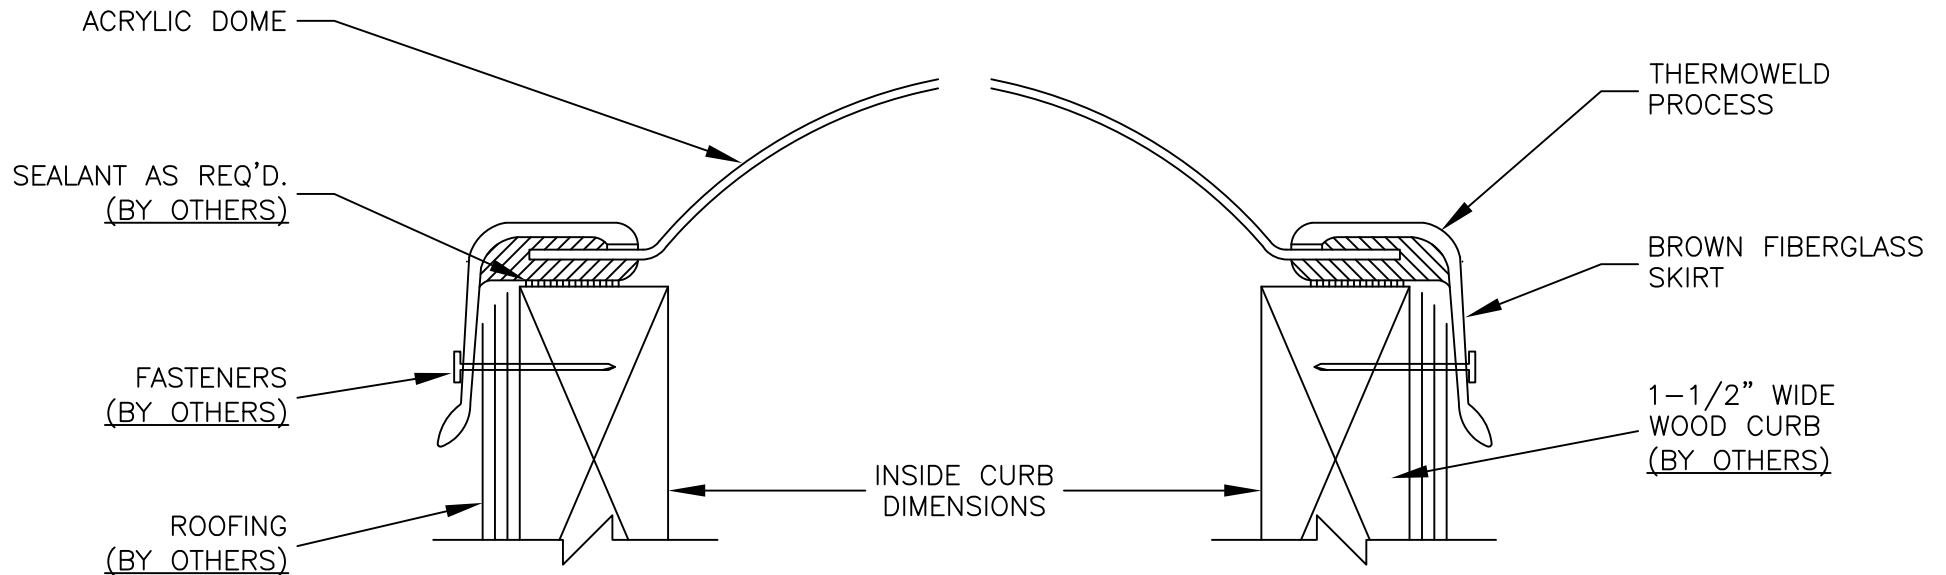

THERMOWELD ACRYLIC CURB MOUNTED SKYLIGHT

MODEL : AS-CM-1 NOT TO SCALE	MODEL NUMBER	INSIDE CURB DIMENSIONS	QTY	MODEL NUMBER	INSIDE CURB DIMENSIONS	QTY	MODEL NUMBER	INSIDE CURB DIMENSIONS	QTY	
	SQUARE			RECTANGULAR			RECTANGULAR - (cont.)			
ACRYLIC GLAZING TRANSLUCENT WHITE: CLEAR (CC) ○ BRONZE (BT) ○ MEDIUM (WTM) ○ GREY (GT) ○ OTHER: _____ ○	1414 AS-CM	14 1/4"x14 1/4"		1422 AS-CM	14 1/4"x22 1/4"		3746 AS-CM	37"x46 1/4"		
	1919 AS-CM	19"x19"		1446 AS-CM	14 1/4"x46 1/4"		3775 AS-CM	37"x75"		
	2222 AS-CM	22 1/4"x22 1/4"		2230 AS-CM	22 1/4"x30 1/4"		3859 AS-CM	38"x59"		
	3030 AS-CM	30 1/4"x30 1/4"		2237 AS-CM	22 1/4"x37"		4669 AS-CM	46 1/4"x69 1/2"		
	3737 AS-CM	37"x37"		2246 AS-CM	22 1/4"x46 1/4"		4689 AS-CM	46 1/4"x89 1/2"		
	4242 AS-CM	42"x42"		2272 AS-CM	22 1/4"x72"		4896 AS-CM	48"x96"		
	4646 AS-CM	46 1/4"x46 1/4"		2296 AS-CM	22 1/4"x96"		5460 AS-CM	54"x60"		
	4848 AS-CM	48"x48"		3037 AS-CM	30 1/4"x37"		6096 AS-CM	60"x96"		
	5555 AS-CM	55"x55"		3046 AS-CM	30 1/4"x46 1/4"					
	7070 AS-CM	70 1/4"x70 1/4"		3069 AS-CM	30 1/4"x69 1/2"					
	7575 AS-CM	75"x75"		3096 AS-CM	30 1/4"x96"					
	8484 AS-CM	84"x84"		3496 AS-CM	34"x96"					
	9292 AS-CM	92 1/2"x92 1/2"								
	BROWN FIBERGLASS SKIRT									