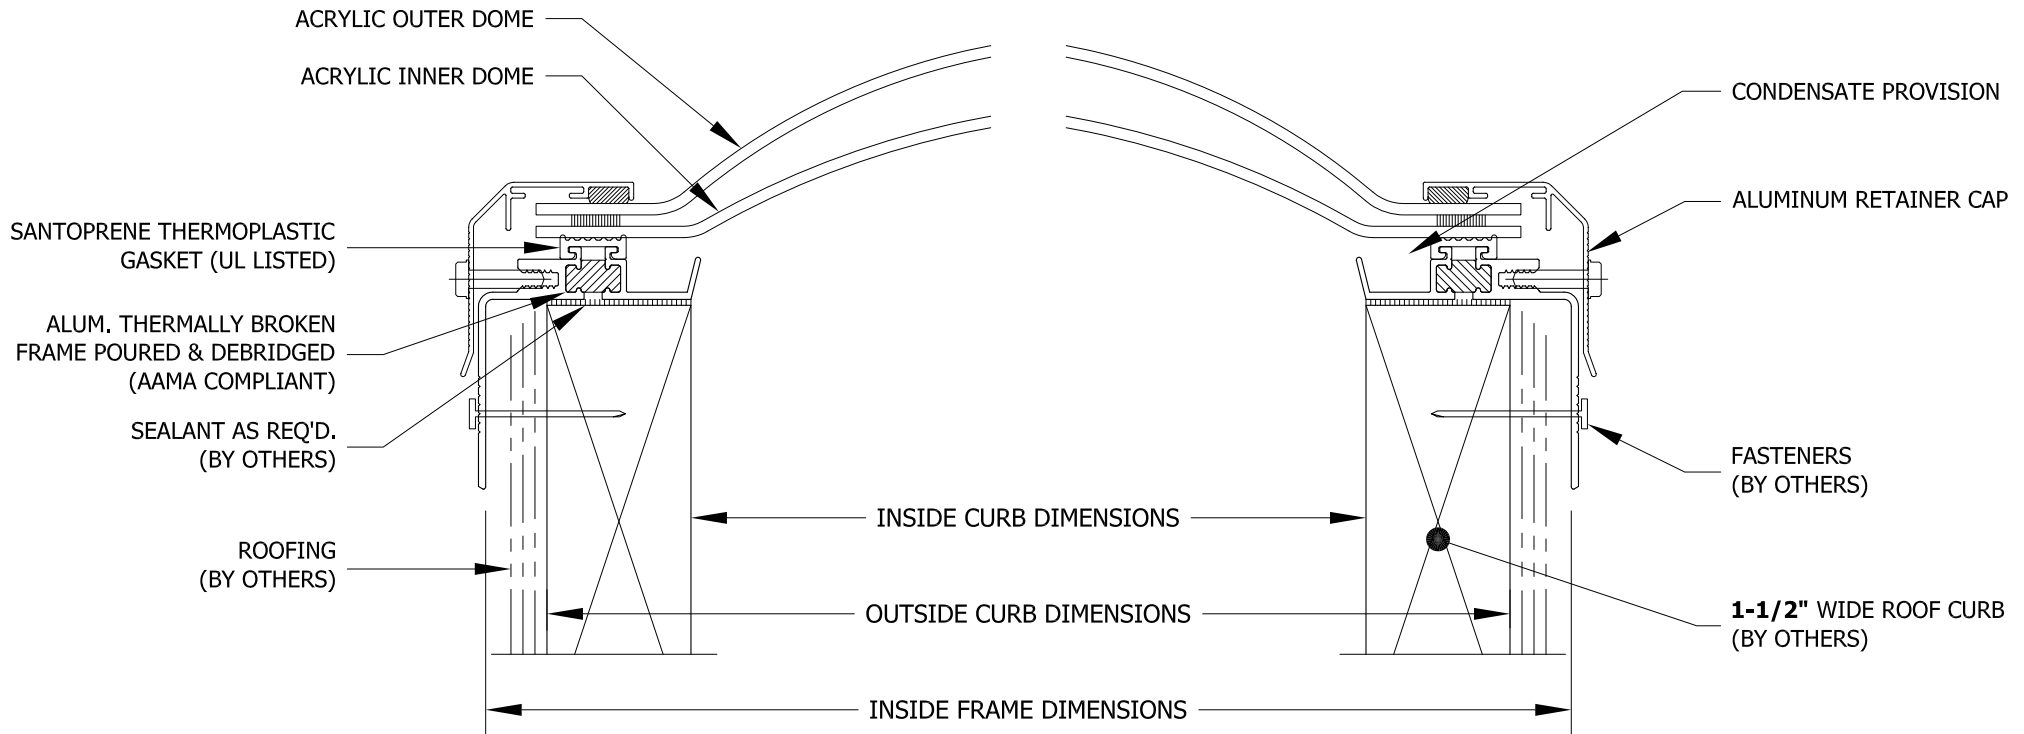

BRISTOL ACRYLIC ALUMINUM THERMALLY BROKEN CURB MOUNTED SKYLIGHT

MODEL: ALT-CM-2 (NOT TO SCALE)		MODEL NUMBER	INSIDE CURB DIMENSIONS	QTY	MODEL NUMBER	INSIDE CURB DIMENSIONS	QTY	MODEL NUMBER	INSIDE CURB DIMENSIONS	QTY	
		SQUARE			RECTANGLE			RECTANGLE - (cont.)			
		1414-ALT-CM	14 1/4" x 14 1/4"		1422-ALT-CM	14 1/4" x 22 1/4"		3746-ALT-CM	37" x 46 1/4"		
OUTER ACRYLIC COLOR <input type="radio"/> BRONZE (BT) <input type="radio"/> CLEAR (CC) <input type="radio"/> GREY (GT) <input type="radio"/> WHITE (WTM) <input type="radio"/> OTHER:		INNER ACRYLIC COLOR <input type="radio"/> BRONZE (BT) <input type="radio"/> CLEAR (CC) <input type="radio"/> GREY (GT) <input type="radio"/> WHITE (WTM) <input type="radio"/> OTHER:		1919-ALT-CM	19" x 19"		1446-ALT-CM	14 1/4" x 46 1/4"		3775-ALT-CM	37" x 75"
				2222-ALT-CM	22 1/4" x 22 1/4"		2230-ALT-CM	22 1/4" x 30 1/4"		3859-ALT-CM	38" x 59"
FRAME FINISH		<input type="radio"/> BRONZE ANODIZED (BA) <input type="radio"/> CLEAR ANODIZED (CA) <input type="radio"/> MILL FINISH (MF) <input type="radio"/> WHITE PAINT (WP) <input type="radio"/> OTHER:		3030-ALT-CM	30 1/4" x 30 1/4"		2237-ALT-CM	22 1/4" x 37"		4669-ALT-CM	46 1/4" x 69 1/2"
				3737-ALT-CM	37" x 37"		2246-ALT-CM	22 1/4" x 46 1/4"		4689-ALT-CM	46 1/4" x 89 1/2"
SPECIFICATIONS				4242-ALT-CM	42" x 42"		2272-ALT-CM	22 1/4" x 72"		4884-ALT-CM	48" x 84"
				4646-ALT-CM	46 1/4" x 46 1/4"		2296-ALT-CM	22 1/4" x 96"		4896-ALT-CM	48" x 96"
VLT: SHGC: U FACTOR:				4848-ALT-CM	48" x 48"		2448-ALT-CM	24 1/4" x 48 1/4"		5460-ALT-CM	54" x 60"
				5555-ALT-CM	55" x 55"		2496-ALT-CM	24 1/4" x 96"		6072-ALT-CM	60" x 72"
				6060-ALT-CM	60" x 60"		3037-ALT-CM	30 1/4" x 37"		6096-ALT-CM	60" x 96"
				7070-ALT-CM	70 1/4" x 70 1/4"		3046-ALT-CM	30 1/4" x 46 1/4"			
				7575-ALT-CM	75" x 75"		3069-ALT-CM	30 1/4" x 69 1/2"			
				8484-ALT-CM	84" x 84"		3096-ALT-CM	30 1/4" x 96"			
				9292-ALT-CM	92 1/2" x 92 1/2"		3496-ALT-CM	34" x 96"			
				CALL FOR ADDITIONAL SIZES			3696-ALT-CM	36" x 96"		CALL FOR ADDITIONAL SIZES	