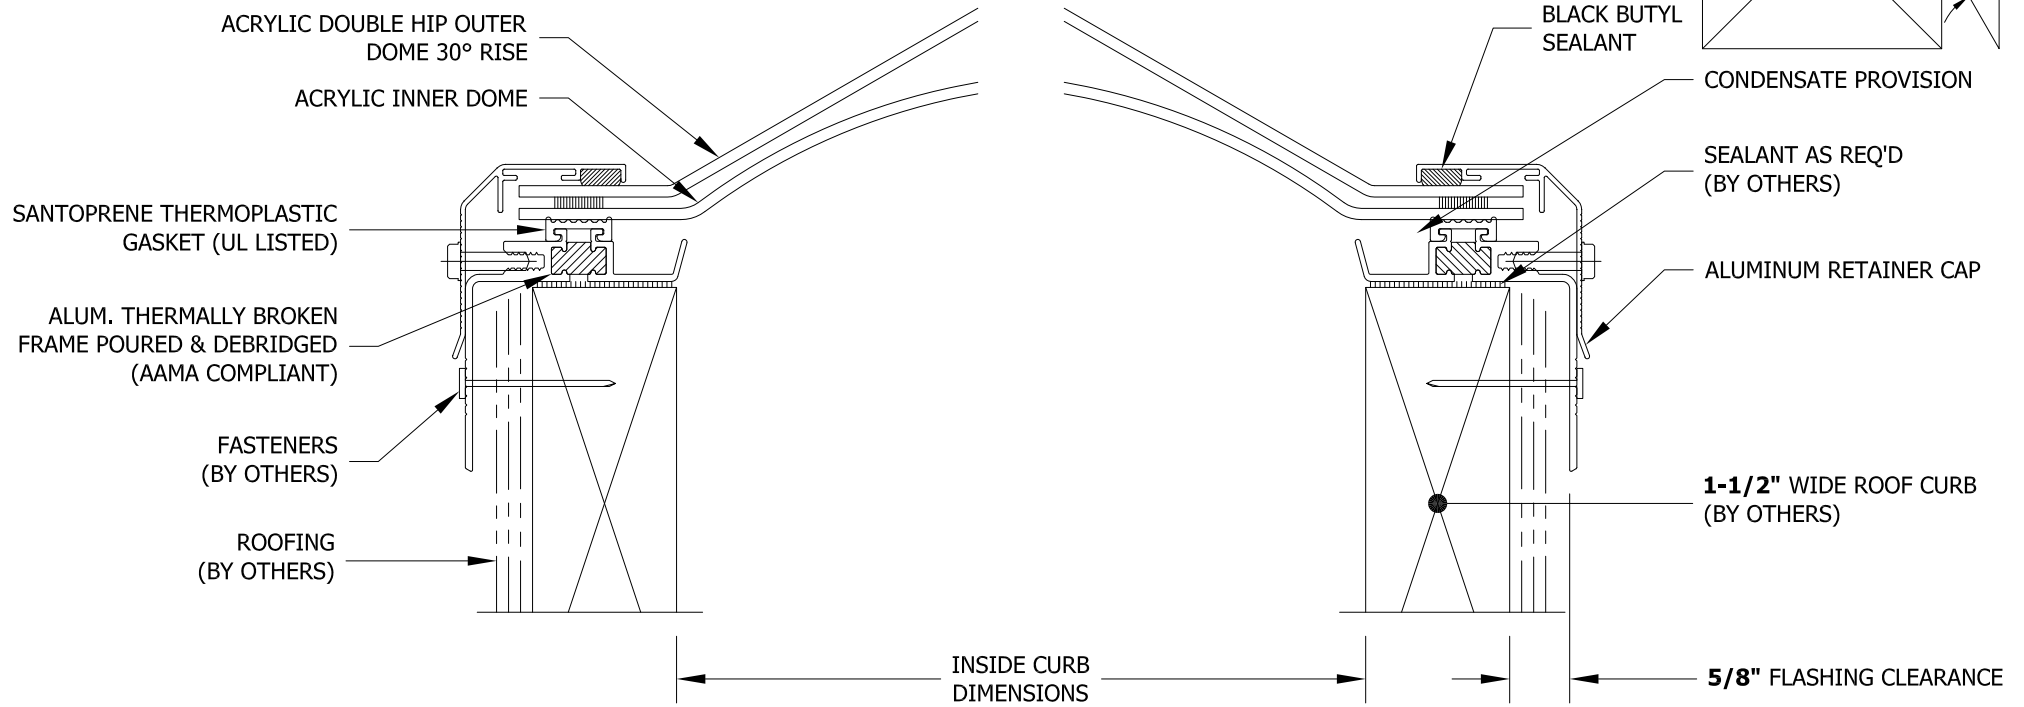

ALUMILITE ACRYLIC ALUMINUM CURB MOUNTED DOUBLE HIP SKYLIGHT

MODEL: ALT-CM-2-DH (NOT TO SCALE)		MODEL NUMBER	INSIDE CURB DIMENSIONS	QTY	MODEL NUMBER	INSIDE CURB DIMENSIONS	QTY	MODEL NUMBER	INSIDE CURB DIMENSIONS	QTY
		RECTANGLE			RECTANGLE - (cont.)			RECTANGLE - (cont.)		
		2230-ALT-CM	22 1/4" x 30 1/4"		3859-ALT-CM	38" x 59"				
OUTER ACRYLIC COLOR <input type="radio"/> BRONZE (BT) <input type="radio"/> CLEAR (CC) <input type="radio"/> GREY (GT) <input type="radio"/> WHITE (WTM) <input type="radio"/> OTHER:		INNER ACRYLIC COLOR <input type="radio"/> BRONZE (BT) <input type="radio"/> CLEAR (CC) <input type="radio"/> GREY (GT) <input type="radio"/> WHITE (WTM) <input type="radio"/> OTHER:		2237-ALT-CM	22 1/4" x 37"		4669-ALT-CM	46 1/4" x 69 1/2"		
				2246-ALT-CM	22 1/4" x 46 1/4"		4689-ALT-CM	46 1/4" x 89 1/2"		
FRAME FINISH <input type="radio"/> BRONZE ANODIZED (BA) <input type="radio"/> CLEAR ANODIZED (CA) <input type="radio"/> MILL FINISH (MF) <input type="radio"/> WHITE PAINT (WP) <input type="radio"/> OTHER:		2272-ALT-CM	22 1/4" x 72"		4896-ALT-CM	48" x 96"				
		2296-ALT-CM	22 1/4" x 96"		48120-ALT-CM	48" x 120"				
SPECIFICATIONS VLT: SHGC: U FACTOR:		2496-ALT-CM	24 1/4" x 96"		5460-ALT-CM	54" x 60"				
		3037-ALT-CM	30 1/4" x 37"		6072-ALT-CM	60" x 72"				
		3046-ALT-CM	30 1/4" x 46 1/4"		6096-ALT-CM	60" x 96"				
		3069-ALT-CM	30 1/4" x 69 1/2"							
		3096-ALT-CM	30 1/4" x 96"							
		3496-ALT-CM	34" x 96"							
		3696-ALT-CM	36" x 96"							
		36120-ALT-CM	36" x 120"							
		3746-ALT-CM	37" x 46 1/4"							
		3775-ALT-CM	37" x 75"		CALL FOR ADDITIONAL SIZES					