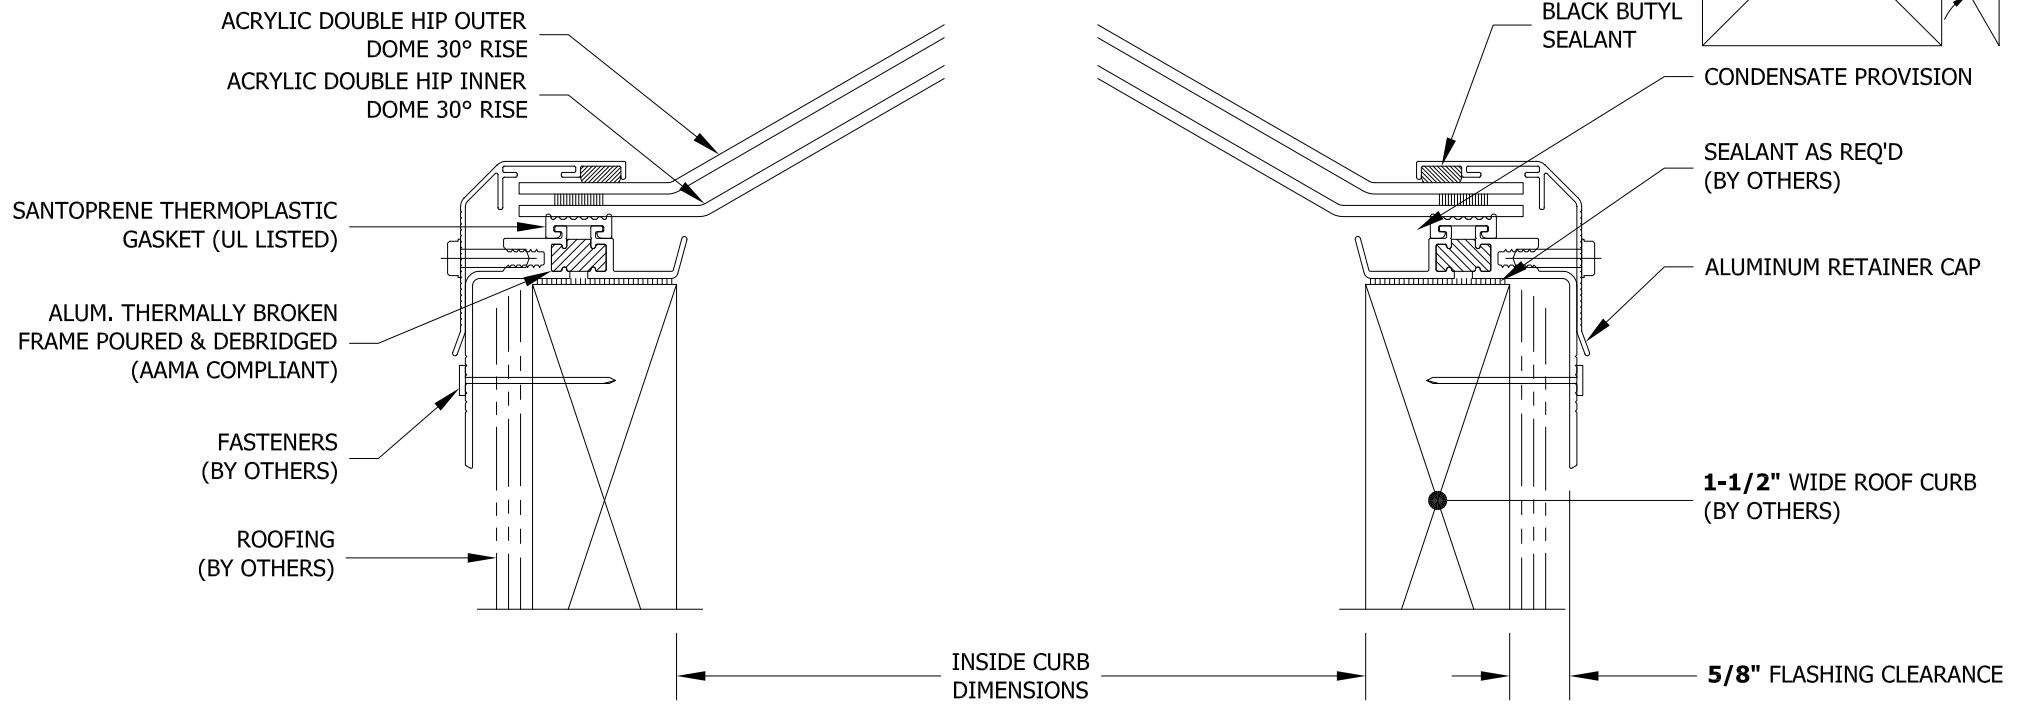

BRISTOL ACRYLIC ALUMINUM CURB MOUNTED DOUBLE HIP SKYLIGHT

MODEL: ALT-CM-2-DH (NOT TO SCALE)		MODEL NUMBER	INSIDE CURB DIMENSIONS	QTY	MODEL NUMBER	INSIDE CURB DIMENSIONS	QTY	MODEL NUMBER	INSIDE CURB DIMENSIONS	QTY		
		RECTANGLE			RECTANGLE - (cont.)			RECTANGLE - (cont.)				
		2230-ALT-CM	22 1/4" x 30 1/4"		3859-ALT-CM	38" x 59"						
OUTER ACRYLIC COLOR <input type="radio"/> BRONZE (BT) <input type="radio"/> CLEAR (CC) <input type="radio"/> GREY (GT) <input type="radio"/> WHITE (WTM) <input type="radio"/> OTHER:		INNER ACRYLIC COLOR <input type="radio"/> BRONZE (BT) <input type="radio"/> CLEAR (CC) <input type="radio"/> GREY (GT) <input type="radio"/> WHITE (WTM) <input type="radio"/> OTHER:			2237-ALT-CM	22 1/4" x 37"		4669-ALT-CM	46 1/4" x 69 1/2"			
					2246-ALT-CM	22 1/4" x 46 1/4"		4689-ALT-CM	46 1/4" x 89 1/2"		4896-ALT-CM	48" x 96"
FRAME FINISH <input type="radio"/> BRONZE ANODIZED (BA) <input type="radio"/> CLEAR ANODIZED (CA) <input type="radio"/> MILL FINISH (MF) <input type="radio"/> WHITE PAINT (WP) <input type="radio"/> OTHER:					2272-ALT-CM	22 1/4" x 72"		48120-ALT-CM	48" x 120"			
					2296-ALT-CM	22 1/4" x 96"		5460-ALT-CM	54" x 60"		6072-ALT-CM	60" x 72"
SPECIFICATIONS VLT: SHGC: U FACTOR:					2496-ALT-CM	24 1/4" x 96"		6096-ALT-CM	60" x 96"			
					3037-ALT-CM	30 1/4" x 37"						
					3046-ALT-CM	30 1/4" x 46 1/4"						
					3069-ALT-CM	30 1/4" x 69 1/2"						
					3096-ALT-CM	30 1/4" x 96"						
					3496-ALT-CM	34" x 96"						
					3696-ALT-CM	36" x 96"						
					36120-ALT-CM	36" x 120"						
					3746-ALT-CM	37" x 46 1/4"						
					3775-ALT-CM	37" x 75"		CALL FOR ADDITIONAL SIZES				