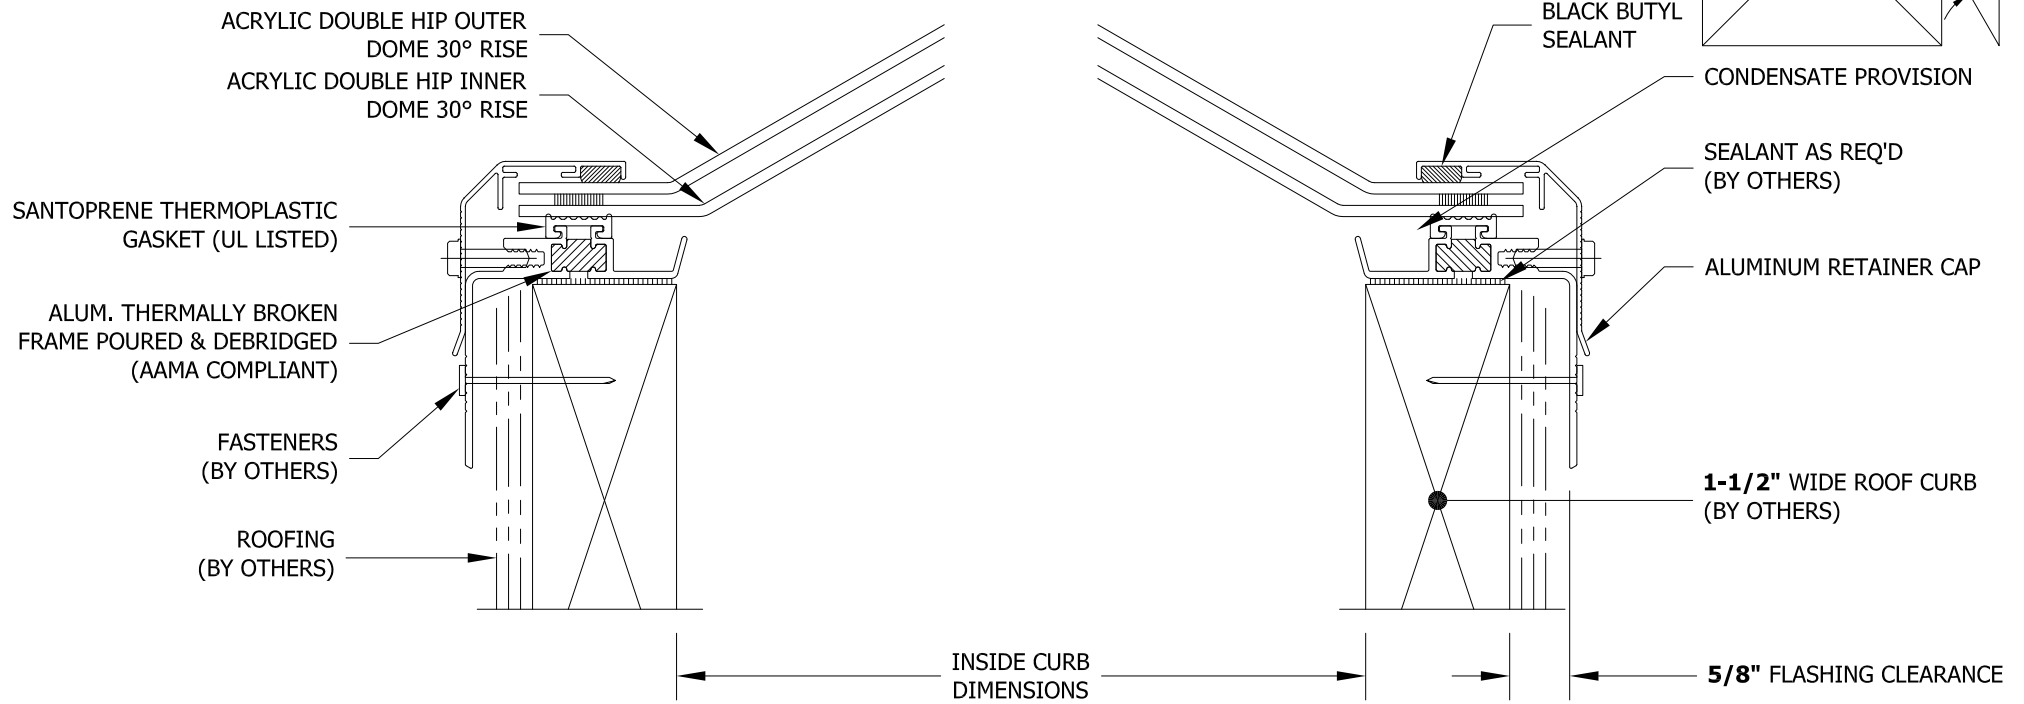

BRISTOL ACRYLIC ALUMINUM CURB MOUNTED DOUBLE HIP SKYLIGHT

MODEL: ALT-CM-2-DH (NOT TO SCALE)		MODEL NUMBER	INSIDE CURB DIMENSIONS	QTY	MODEL NUMBER	INSIDE CURB DIMENSIONS	QTY	MODEL NUMBER	INSIDE CURB DIMENSIONS	QTY
		RECTANGLE			RECTANGLE - (cont.)			RECTANGLE - (cont.)		
		2230-ALT-CM	22 1/4" x 30 1/4"		3859-ALT-CM	38" x 59"				
OUTER ACRYLIC COLOR <input type="radio"/> BRONZE (BT) <input type="radio"/> CLEAR (CC) <input type="radio"/> GREY (GT) <input type="radio"/> WHITE (WTM) <input type="radio"/> OTHER:		INNER ACRYLIC COLOR <input type="radio"/> BRONZE (BT) <input type="radio"/> CLEAR (CC) <input type="radio"/> GREY (GT) <input type="radio"/> WHITE (WTM) <input type="radio"/> OTHER:		2237-ALT-CM	22 1/4" x 37"		4669-ALT-CM	46 1/4" x 69 1/2"		
				2246-ALT-CM	22 1/4" x 46 1/4"		4689-ALT-CM	46 1/4" x 89 1/2"		
FRAME FINISH <input type="radio"/> BRONZE ANODIZED (BA) <input type="radio"/> CLEAR ANODIZED (CA) <input type="radio"/> MILL FINISH (MF) <input type="radio"/> WHITE PAINT (WP) <input type="radio"/> OTHER:		2272-ALT-CM	22 1/4" x 72"		4896-ALT-CM	48" x 96"				
		2296-ALT-CM	22 1/4" x 96"		48120-ALT-CM	48" x 120"				
SPECIFICATIONS VLT: SHGC: U FACTOR:		2496-ALT-CM	24 1/4" x 96"		5460-ALT-CM	54" x 60"				
		3037-ALT-CM	30 1/4" x 37"		6072-ALT-CM	60" x 72"				
		3046-ALT-CM	30 1/4" x 46 1/4"		6096-ALT-CM	60" x 96"				
		3069-ALT-CM	30 1/4" x 69 1/2"							
		3096-ALT-CM	30 1/4" x 96"							
		3496-ALT-CM	34" x 96"							
		3696-ALT-CM	36" x 96"							
		36120-ALT-CM	36" x 120"							
		3746-ALT-CM	37" x 46 1/4"							
		3775-ALT-CM	37" x 75"		CALL FOR ADDITIONAL SIZES					