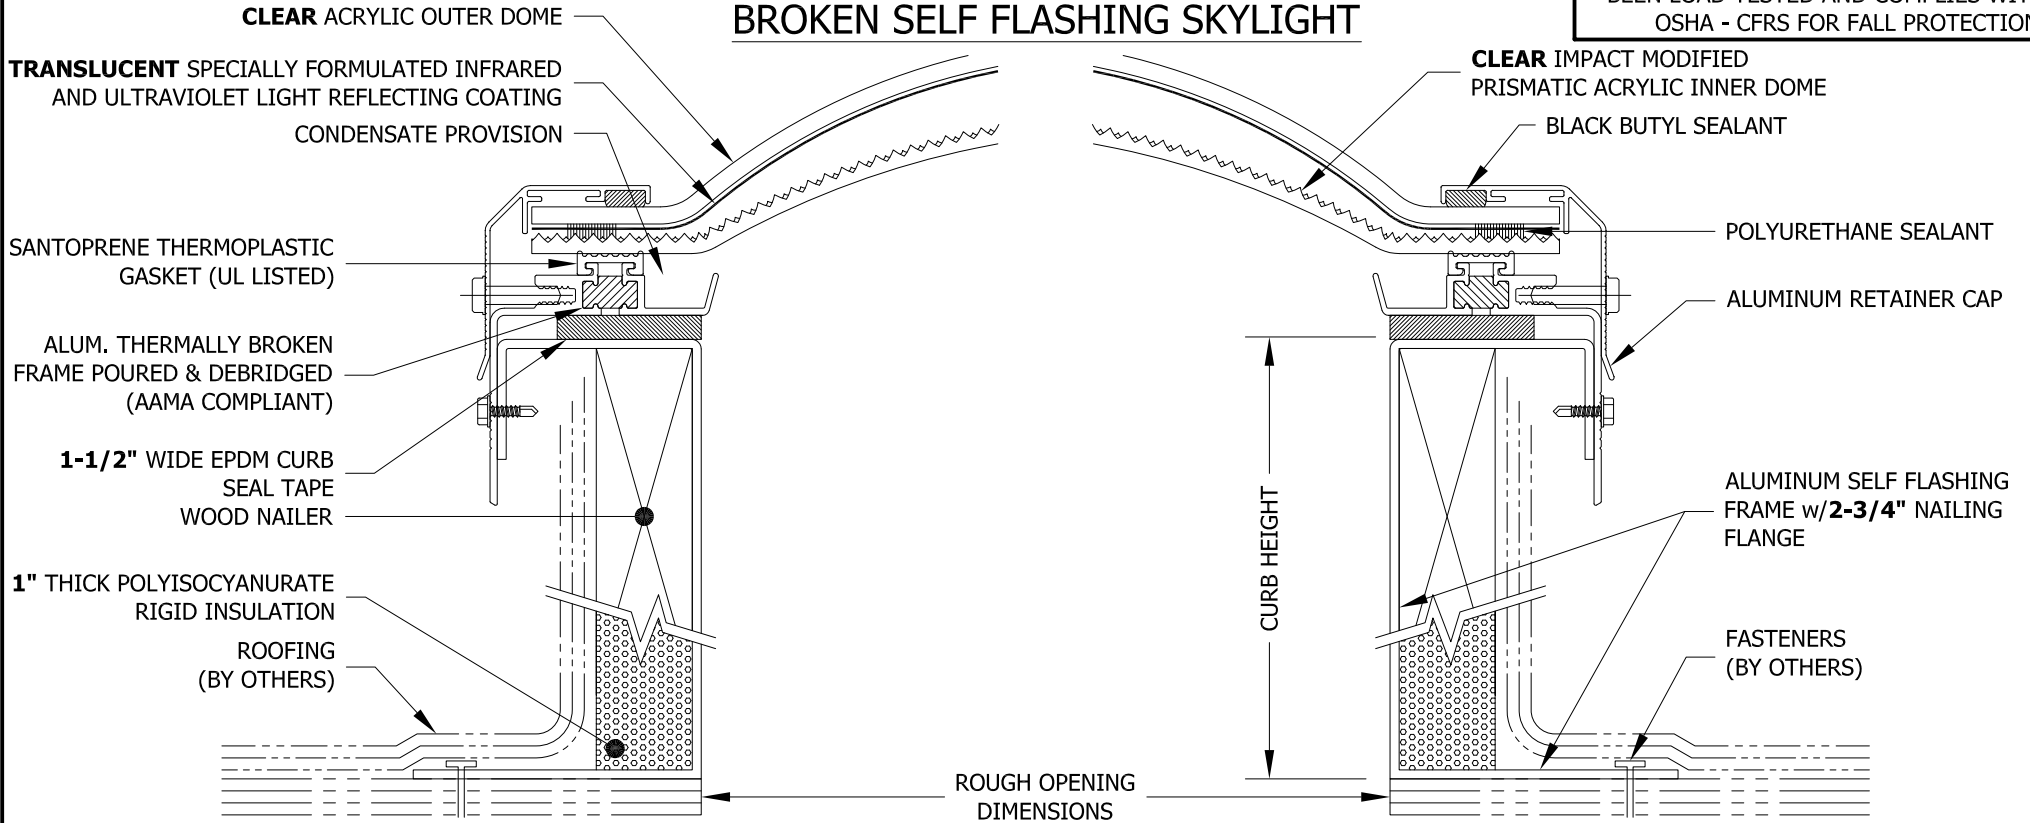

COOLLITE ACRYLIC ALUMINUM THERMALLY BROKEN SELF FLASHING SKYLIGHT

BRISTOLITE PRISMATIC GLAZING HAS
BEEN LOAD TESTED AND COMPLIES WITH
OSHA - CFRS FOR FALL PROTECTION.

MODEL: ALIT-SF-2-ACO-CPM (NOT TO SCALE)		MODEL NUMBER	ROUGH OPENING DIMENSIONS	QTY	MODEL NUMBER	ROUGH OPENING DIMENSIONS	QTY	MODEL NUMBER	ROUGH OPENING DIMENSIONS	QTY	
		SQUARE			RECTANGLE			RECTANGLE - (cont.)			
		1414-ALIT-SF	14 1/4" x 14 1/4"		1422-ALIT-SF	14 1/4" x 22 1/4"		36120-ALIT-SF	36" x 120"		
OUTER COOLLITE DOME <input checked="" type="radio"/> ACRYLIC (ACO) <input type="radio"/> OTHER:		INNER PRISMATIC COLOR <input checked="" type="radio"/> CLEAR (CPM) <input type="radio"/> WHITE (WPM) <input type="radio"/> OTHER:		1919-ALIT-SF	19" x 19"		1446-ALIT-SF	14 1/4" x 46 1/4"		3746-ALIT-SF	37" x 46 1/4"
				2222-ALIT-SF	22 1/4" x 22 1/4"		2230-ALIT-SF	22 1/4" x 30 1/4"		3775-ALIT-SF	37" x 75"
FRAME FINISH <input type="radio"/> BRONZE ANODIZED (BA) <input type="radio"/> CLEAR ANODIZED (CA) <input type="radio"/> MILL FINISH (MF) <input type="radio"/> WHITE PAINT (WP) <input type="radio"/> OTHER:		3030-ALIT-SF	30 1/4" x 30 1/4"		2237-ALIT-SF	22 1/4" x 37"		4669-ALIT-SF	46 1/4" x 69 1/2"		
		3737-ALIT-SF	37" x 37"		2246-ALIT-SF	22 1/4" x 46 1/4"		4689-ALIT-SF	46 1/4" x 89 1/2"		
SPECIFICATIONS VLT: SHGC: U FACTOR:		CURB HEIGHT <input type="radio"/> 9" <input type="radio"/> 12" <input type="radio"/> OTHER:		4242-ALIT-SF	42" x 42"		2272-ALIT-SF	22 1/4" x 72"		4872-ALIT-SF	48" x 72"
				4646-ALIT-SF	46 1/4" x 46 1/4"		2296-ALIT-SF	22 1/4" x 96"		4884-ALIT-SF	48" x 84"
		CALL FOR ADDITIONAL SIZES		4848-ALIT-SF	48" x 48"		2448-ALIT-SF	24 1/4" x 48"		4896-ALIT-SF	48" x 96"
				5555-ALIT-SF	55" x 55"		2496-ALIT-SF	24 1/4" x 96"		48120-ALIT-SF	48" x 120"
				6060-ALIT-SF	60" x 60"		3037-ALIT-SF	30 1/4" x 37"		5460-ALIT-SF	54" x 60"
							3046-ALIT-SF	30 1/4" x 46 1/4"		6072-ALIT-SF	60" x 72"
							3069-ALIT-SF	30 1/4" x 96"		6084-ALIT-SF	60" x 84"
							3096-ALIT-SF	30 1/4" x 96"		6096-ALIT-SF	60" x 96"
							3496-ALIT-SF	34" x 96"		60120-ALIT-SF	60" x 120"
							3696-ALIT-SF	36" x 96"			