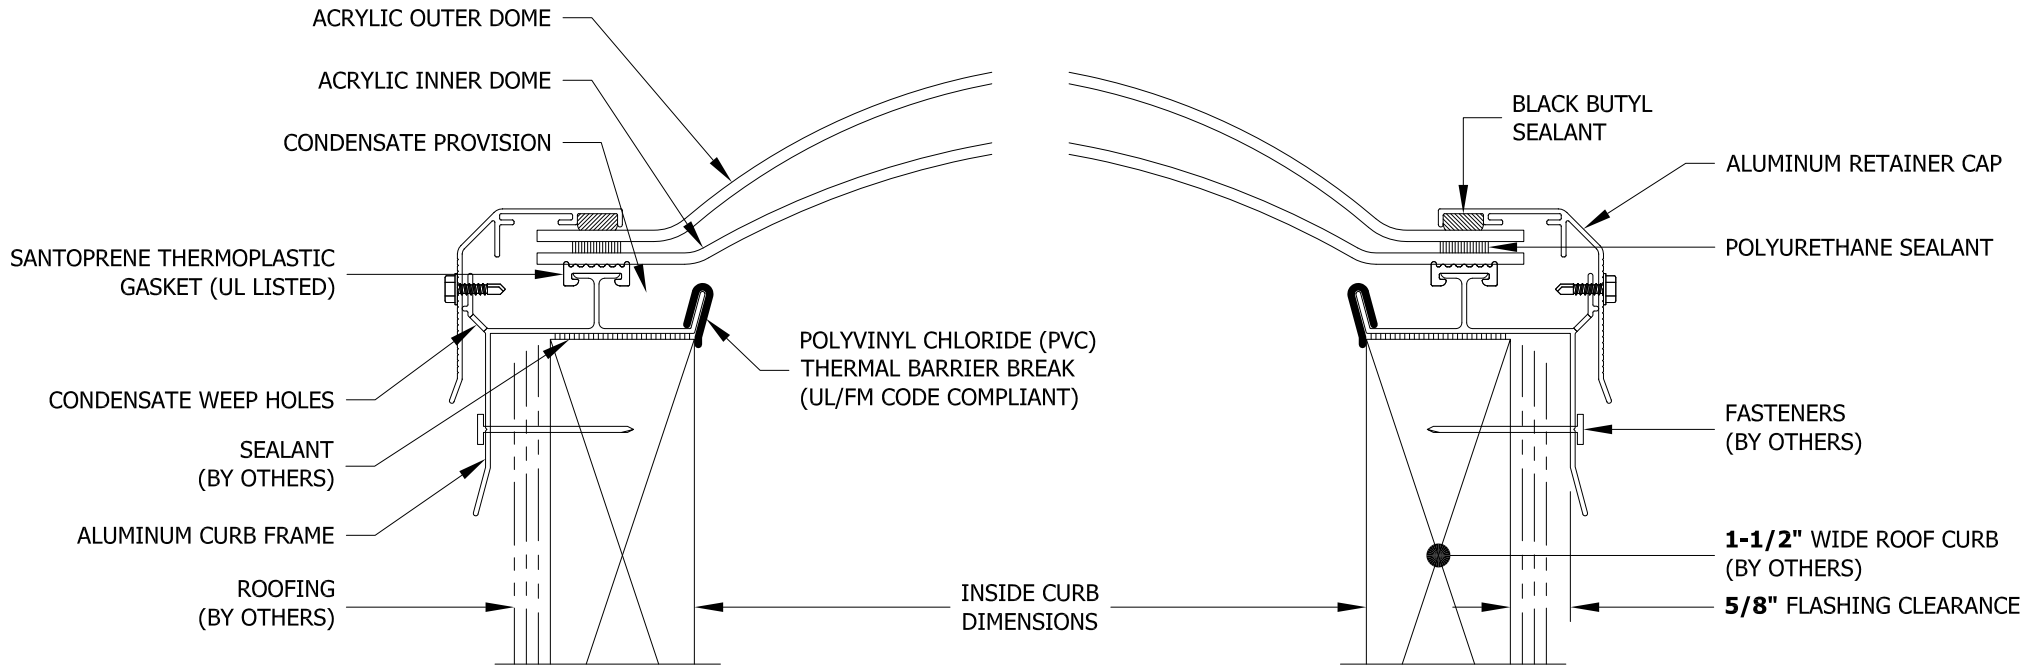

BRISTOL ACRYLIC ALUMINUM w/THERMAL BARRIER BREAK CURB MOUNTED SKYLIGHT

BRISTOLITE ACRYLIC GLAZING HAS
BEEN LOAD TESTED AND COMPLIES WITH
OSHA - CFRS FOR FALL PROTECTION.

MODEL: ALB-CM-2 (NOT TO SCALE)		MODEL NUMBER	INSIDE CURB DIMENSIONS	QTY	MODEL NUMBER	INSIDE CURB DIMENSIONS	QTY	MODEL NUMBER	INSIDE CURB DIMENSIONS	QTY	
		SQUARE			RECTANGLE			RECTANGLE - (cont.)			
		1414-ALB-CM	14 1/4" x 14 1/4"		1422-ALB-CM	14 1/4" x 22 1/4"		36120-ALB-CM	36" x 120"		
OUTER ACRYLIC COLOR <input type="radio"/> BRONZE (BT) <input type="radio"/> CLEAR (CC) <input type="radio"/> GREY (GT) <input type="radio"/> WHITE (WTM) <input type="radio"/> OTHER:		INNER ACRYLIC COLOR <input type="radio"/> BRONZE (BT) <input type="radio"/> CLEAR (CC) <input type="radio"/> GREY (GT) <input type="radio"/> WHITE (WTM) <input type="radio"/> OTHER:		1919-ALB-CM	19" x 19"		1446-ALB-CM	14 1/4" x 46 1/4"		3746-ALB-CM	37" x 46 1/4"
				2222-ALB-CM	22 1/4" x 22 1/4"		2230-ALB-CM	22 1/4" x 30 1/4"		3775-ALB-CM	37" x 75"
FRAME FINISH <input type="radio"/> BRONZE ANODIZED (BA) <input type="radio"/> CLEAR ANODIZED (CA) <input type="radio"/> MILL FINISH (MF) <input type="radio"/> WHITE PAINT (WP) <input type="radio"/> OTHER:				3030-ALB-CM	30 1/4" x 30 1/4"		2237-ALB-CM	22 1/4" x 37"		3859-ALB-CM	38" x 59"
				3737-ALB-CM	37" x 37"		2246-ALB-CM	22 1/4" x 46 1/4"		4669-ALB-CM	46 1/4" x 69 1/2"
SPECIFICATIONS VLT: SHGC: U FACTOR:				4242-ALB-CM	42" x 42"		2272-ALB-CM	22 1/4" x 72"		4689-ALB-CM	46 1/4" x 89 1/2"
				4646-ALB-CM	46 1/4" x 46 1/4"		2296-ALB-CM	22 1/4" x 96"		4872-ALB-CM	48" x 72"
				4848-ALB-CM	48" x 48"		2448-ALB-CM	24 1/4" x 48"		4884-ALB-CM	48" x 84"
				5555-ALB-CM	55" x 55"		2496-ALB-CM	24 1/4" x 96"		4896-ALB-CM	48" x 96"
				6060-ALB-CM	60" x 60"		3037-ALB-CM	30 1/4" x 37"		48120-ALB-CM	48" x 120"
				7070-ALB-CM	70 1/4" x 70 1/4"		3046-ALB-CM	30 1/4" x 46 1/4"		5460-ALB-CM	54" x 60"
				7575-ALB-CM	75" x 75"		3069-ALB-CM	30 1/4" x 69 1/2"		6072-ALB-CM	60" x 72"
				8484-ALB-CM	84" x 84"		3096-ALB-CM	30 1/4" x 96"		6084-ALB-CM	60" x 84"
				9292-ALB-CM	92 1/2" x 92 1/2"		3496-ALB-CM	34" x 96"		6096-ALB-CM	60" x 96"
				CALL FOR ADDITIONAL SIZES			3696-ALB-CM	36" x 96"		60120-ALB-CM	60" x 120"