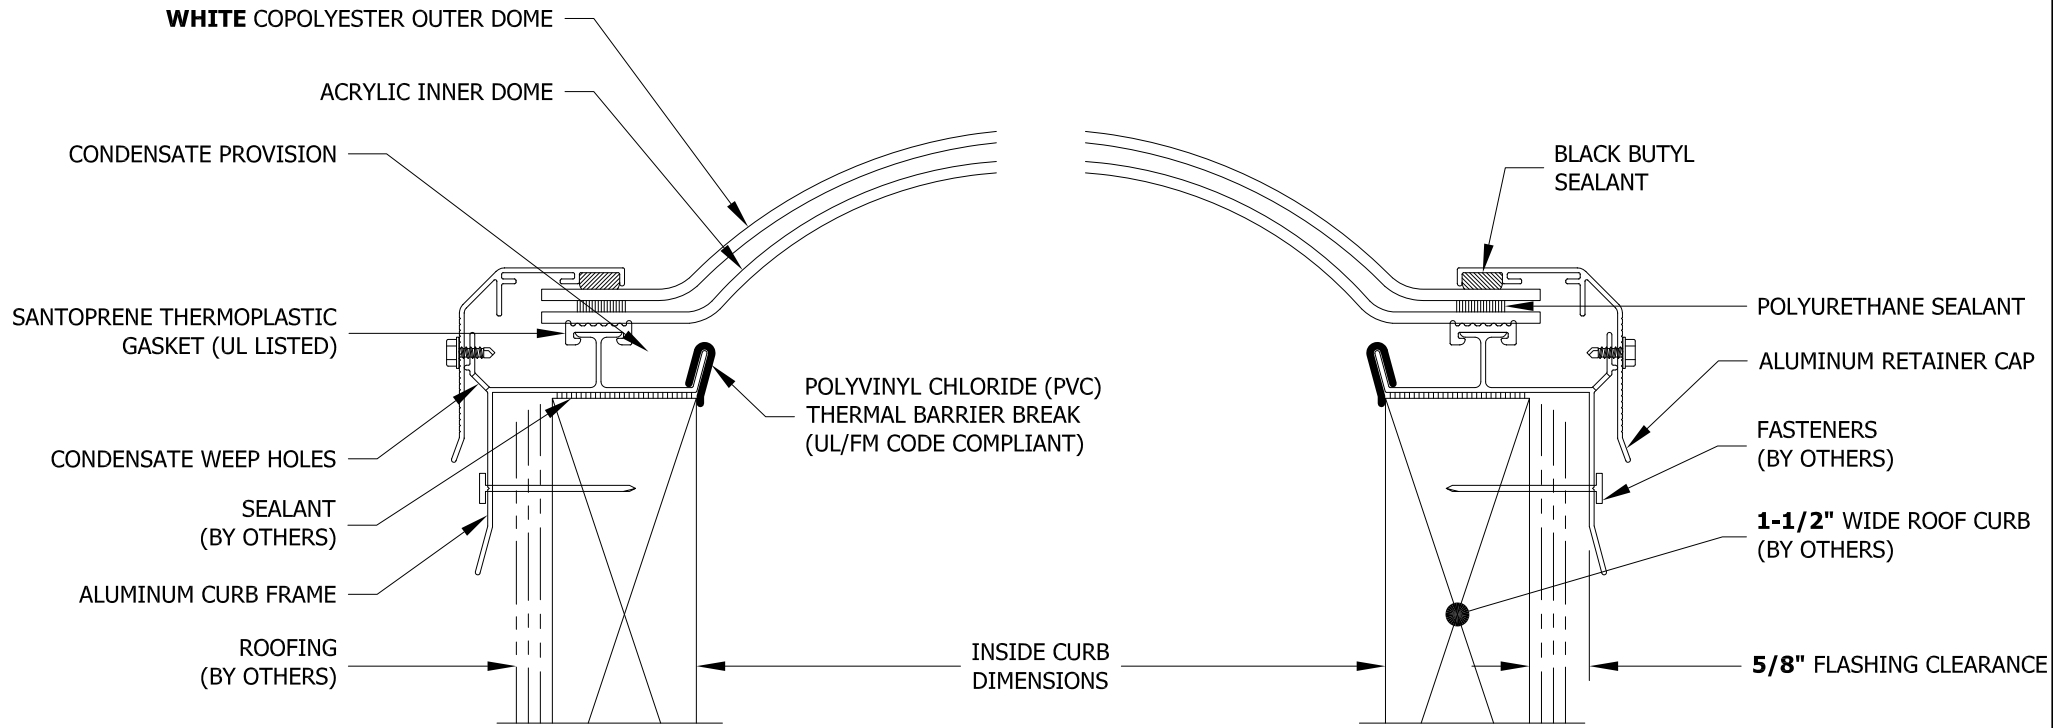

TRITUFF COPOLYESTER ALUMINUM w/THERMAL BARRIER BREAK CURB MOUNTED SKYLIGHT

BRISTOLITE COPOLYESTER GLAZING HAS
BEEN LOAD TESTED AND COMPLIES WITH
OSHA - CFRS FOR FALL PROTECTION.

MODEL: ALB-CM-2-HS1 (NOT TO SCALE)		MODEL NUMBER	INSIDE CURB DIMENSIONS	QTY	MODEL NUMBER	INSIDE CURB DIMENSIONS	QTY	MODEL NUMBER	INSIDE CURB DIMENSIONS	QTY	
		SQUARE			RECTANGLE			RECTANGLE - (cont.)			
		1414-ALB-CM	14 1/4" x 14 1/4"		1422-ALB-CM	14 1/4" x 22 1/4"		36120-ALB-CM	36" x 120"		
OUTER COPOLYESTER COLOR <input checked="" type="radio"/> WHITE (HS1) <input type="radio"/> OTHER:		INNER ACRYLIC COLOR <input type="radio"/> BRONZE (BT) <input type="radio"/> CLEAR (CC) <input type="radio"/> GREY (GT) <input type="radio"/> WHITE (WTM) <input type="radio"/> OTHER:		1919-ALB-CM	19" x 19"		1446-ALB-CM	14 1/4" x 46 1/4"		3746-ALB-CM	37" x 46 1/4"
				2222-ALB-CM	22 1/4" x 22 1/4"		2230-ALB-CM	22 1/4" x 30 1/4"		3775-ALB-CM	37" x 75"
FRAME FINISH <input type="radio"/> BRONZE ANODIZED (BA) <input type="radio"/> CLEAR ANODIZED (CA) <input type="radio"/> MILL FINISH (MF) <input type="radio"/> WHITE PAINT (WP) <input type="radio"/> OTHER:		3030-ALB-CM	30 1/4" x 30 1/4"		2237-ALB-CM	22 1/4" x 37"		3859-ALB-CM	38" x 59"		
		3737-ALB-CM	37" x 37"		2246-ALB-CM	22 1/4" x 46 1/4"		4669-ALB-CM	46 1/4" x 69 1/2"		
SPECIFICATIONS VLT: SHGC: U FACTOR:		4242-ALB-CM	42" x 42"		2272-ALB-CM	22 1/4" x 72"		4689-ALB-CM	46 1/4" x 89 1/2"		
		4646-ALB-CM	46 1/4" x 46 1/4"		2296-ALB-CM	22 1/4" x 96"		4872-ALB-CM	48" x 72"		
		4848-ALB-CM	48" x 48"		2448-ALB-CM	24 1/4" x 48"		4884-ALB-CM	48" x 84"		
		5555-ALB-CM	55" x 55"		2496-ALB-CM	24 1/4" x 96"		4896-ALB-CM	48" x 96"		
		6060-ALB-CM	60" x 60"		3037-ALB-CM	30 1/4" x 37"		48120-ALB-CM	48" x 120"		
		7070-ALB-CM	70 1/4" x 70 1/4"		3046-ALB-CM	30 1/4" x 46 1/4"		5460-ALB-CM	54" x 60"		
		7575-ALB-CM	75" x 75"		3069-ALB-CM	30 1/4" x 69 1/2"		6072-ALB-CM	60" x 72"		
		8484-ALB-CM	84" x 84"		3096-ALB-CM	30 1/4" x 96"		6084-ALB-CM	60" x 84"		
		9292-ALB-CM	92 1/2" x 92 1/2"		3496-ALB-CM	34" x 96"		6096-ALB-CM	60" x 96"		
		CALL FOR ADDITIONAL SIZES				3696-ALB-CM	36" x 96"		60120-ALB-CM	60" x 120"	