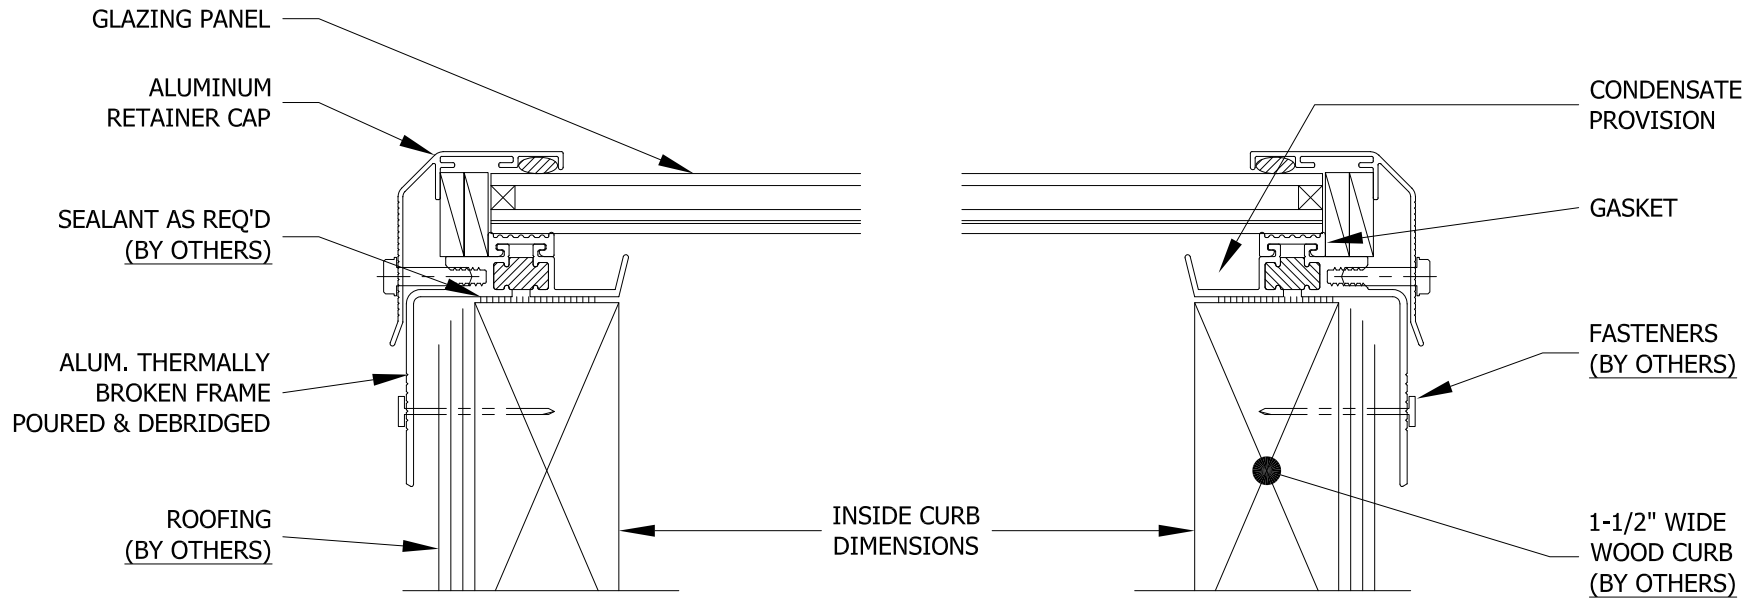

ALUMILITE GLASS ALUMINUM THERMALLY BROKEN CURB MOUNTED SKYLIGHT

MIN. 3:12 PITCH
REQUIRED (BY OTHERS)

MODEL: GALT-CM-I (NOT TO SCALE)	MODEL NUMBER	INSIDE CURB DIMENSIONS	QTY	MODEL NUMBER	INSIDE CURB DIMENSIONS	QTY	MODEL NUMBER	INSIDE CURB DIMENSIONS	QTY
	SQUARE			RECTANGULAR			RECTANGULAR - (cont.)		
GLASS MAKEUP	1414	GALT-CM	14 1/4"x14 1/4"	1422	GALT-CM	14 1/4"x22 1/4"	3859	GALT-CM	38"x59"
<input type="radio"/> TEMP. CLEAR/LAMI CLEAR (TC\LC)	1919	GALT-CM	19"x19"	1446	GALT-CM	14 1/4"x46 1/4"			
<input type="radio"/> TEMP. CLEAR/LAMI WHITE (TC\LW)	2222	GALT-CM	22 1/4"x22 1/4"	2230	GALT-CM	22 1/4"x30 1/4"			
<input type="radio"/> TEMP. BRONZE/LAMI CLEAR (TB\LC)	3030	GALT-CM	30 1/4"x30 1/4"	2237	GALT-CM	22 1/4"x37"			
<input type="radio"/> TEMP. GREY/LAMI CLEAR (TG\LC)	3737	GALT-CM	37"x37"	2246	GALT-CM	22 1/4"x46 1/4"			
<input type="radio"/> LOW-E	4242	GALT-CM	42"x42"	2272	GALT-CM	22 1/4"x72"			
<input type="radio"/> ARGON	4646	GALT-CM	46 1/4"x46 1/4"	7222	GALT-CM	72"x22 1/4"			
<input type="radio"/> OTHER:	4848	GALT-CM	48"x48"	2296	GALT-CM	22 1/4"x96"			
FRAME FINISH				3037	GALT-CM	30 1/4"x37"			
<input type="radio"/> BRONZE ANODIZED (BA)				3046	GALT-CM	30 1/4"x46 1/4"			
<input type="radio"/> CLEAR ANODIZED (CA)				3069	GALT-CM	30 1/4"x69 1/2"			
<input type="radio"/> MILL FINISH (MF)				3096	GALT-CM	30 1/4"x96"			
<input type="radio"/> WHITE PAINT (WP)				3746	GALT-CM	37"x46 1/4"			
<input type="radio"/> OTHER:				3775	GALT-CM	37"x75"			