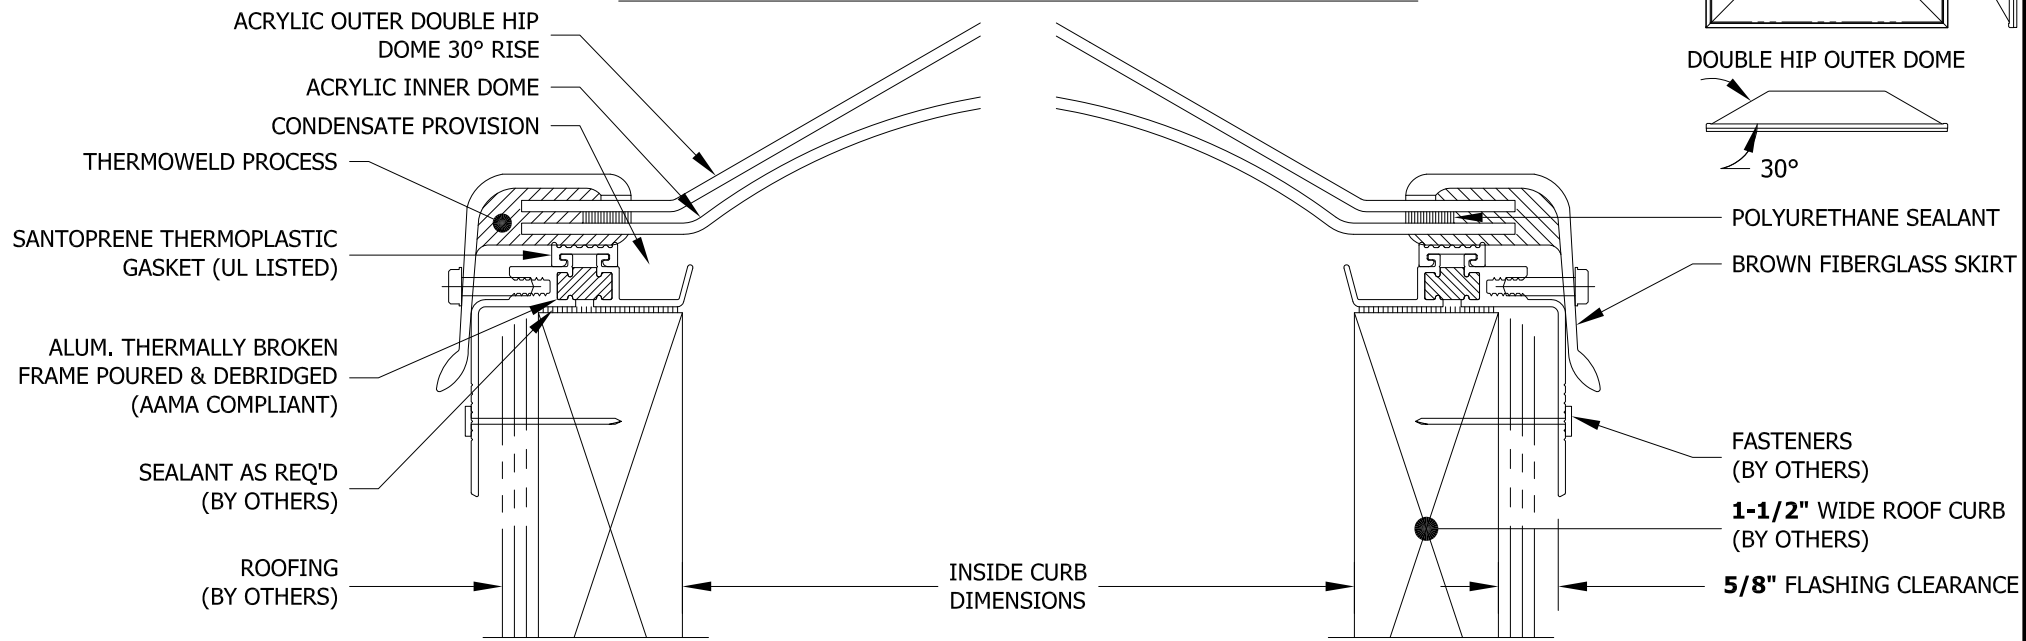

THERMOWELD ACRYLIC CURB MOUNTED THERMALLY BROKEN DOUBLE HIP SKYLIGHT

MODEL: AST-CM-2-DH (NOT TO SCALE)		MODEL NUMBER	INSIDE CURB DIMENSIONS	QTY	MODEL NUMBER	INSIDE CURB DIMENSIONS	QTY	MODEL NUMBER	INSIDE CURB DIMENSIONS	QTY
		RECTANGLE			RECTANGLE - (cont.)			RECTANGLE - (cont.)		
		2230-AST-CM	22 1/4" x 30 1/4"		3859-AST-CM	38" x 59"				
OUTER ACRYLIC COLOR <input type="radio"/> BRONZE (BT) <input type="radio"/> CLEAR (CC) <input type="radio"/> GREY (GT) <input type="radio"/> WHITE (WTM) <input type="radio"/> OTHER:		INNER ACRYLIC COLOR <input type="radio"/> BRONZE (BT) <input type="radio"/> CLEAR (CC) <input type="radio"/> GREY (GT) <input type="radio"/> WHITE (WTM) <input type="radio"/> OTHER:		2237-AST-CM	22 1/4" x 37"		4669-AST-CM	46 1/4" x 69 1/2"		
				2246-AST-CM	22 1/4" x 46 1/4"		4689-AST-CM	46 1/4" x 89 1/2"		
FRAME FINISH <input type="radio"/> BROWN FIBERGLASS <input type="radio"/> WHITE FIBERGLASS (WGEL) <input type="radio"/> OTHER:		2272-AST-CM	22 1/4" x 72"		4872-AST-CM	48" x 72"				
		2296-AST-CM	22 1/4" x 96"		4896-AST-CM	48" x 96"				
SPECIFICATIONS VLT: SHGC: U FACTOR:		2448-AST-CM	24 1/4" x 48"		5460-AST-CM	54" x 60"				
		2496-AST-CM	24 1/4" x 96"		6072-AST-CM	60" x 72"				
		3037-AST-CM	30 1/4" x 37"		6096-AST-CM	60" x 96"				
		3046-AST-CM	30 1/4" x 46 1/4"							
		3069-AST-CM	30 1/4" x 69 1/2"							
		3096-AST-CM	30 1/4" x 96"							
		3496-AST-CM	34" x 96"							
		3696-AST-CM	36" x 96"							
		3746-AST-CM	37" x 46 1/4"							
		3775-AST-CM	37" x 75"		CALL FOR ADDITIONAL SIZES					