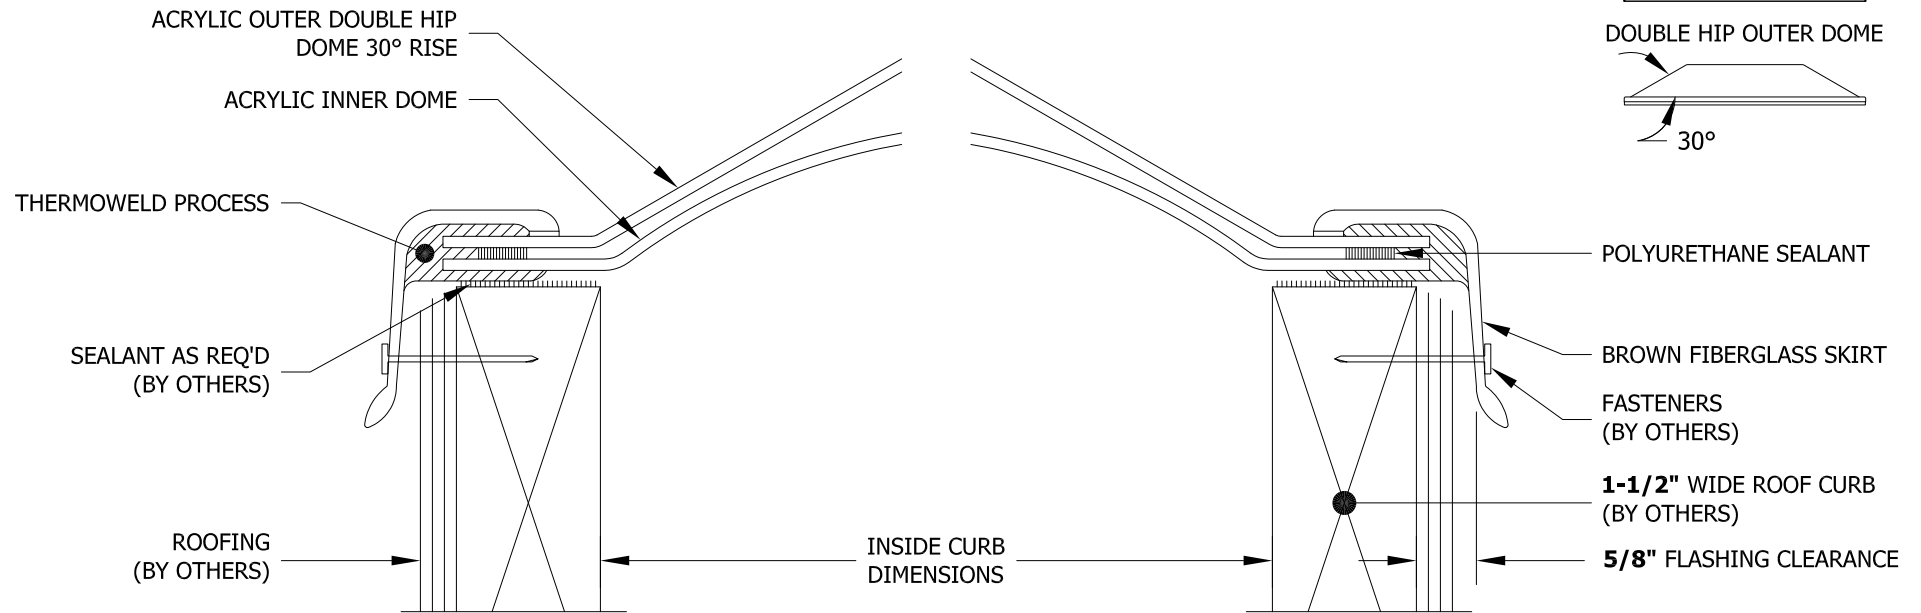

# THERMOWELD ACRYLIC CURB MOUNTED DOUBLE HIP SKYLIGHT

MODEL: AS-CM-2-DH (NOT TO SCALE)		MODEL NUMBER	INSIDE CURB DIMENSIONS	QTY	MODEL NUMBER	INSIDE CURB DIMENSIONS	QTY	MODEL NUMBER	INSIDE CURB DIMENSIONS	QTY
		RECTANGLE			RECTANGLE - (cont.)			RECTANGLE - (cont.)		
		2230-AS-CM	22 1/4" x 30 1/4"		3859-AS-CM	38" x 59"				
<b>OUTER ACRYLIC COLOR</b> <input type="radio"/> BRONZE (BT) <input type="radio"/> CLEAR (CC) <input type="radio"/> GREY (GT) <input type="radio"/> WHITE (WTM) <input type="radio"/> OTHER:		<b>INNER ACRYLIC COLOR</b> <input type="radio"/> BRONZE (BT) <input type="radio"/> CLEAR (CC) <input type="radio"/> GREY (GT) <input type="radio"/> WHITE (WTM) <input type="radio"/> OTHER:		2237-AS-CM	22 1/4" x 37"	4669-AS-CM	46 1/4" x 69 1/2"			
				2246-AS-CM	22 1/4" x 46 1/4"	4689-AS-CM	46 1/4" x 89 1/2"			
<b>FRAME FINISH</b> <input type="radio"/> BROWN FIBERGLASS <input type="radio"/> WHITE FIBERGLASS (WGEL) <input type="radio"/> OTHER:		2272-AS-CM	22 1/4" x 72"	4872-AS-CM	48" x 72"					
		2296-AS-CM	22 1/4" x 96"	4896-AS-CM	48" x 96"					
<b>SPECIFICATIONS</b> VLT:                      SHGC: U FACTOR:		2448-AS-CM	24 1/4" x 48"	5460-AS-CM	54" x 60"					
		2496-AS-CM	24 1/4" x 96"	6072-AS-CM	60" x 72"					
		3037-AS-CM	30 1/4" x 37"	6096-AS-CM	60" x 96"					
		3046-AS-CM	30 1/4" x 46 1/4"							
		3069-AS-CM	30 1/4" x 69 1/2"							
		3096-AS-CM	30 1/4" x 96"							
		3496-AS-CM	34" x 96"							
		3696-AS-CM	36" x 96"							
		3746-AS-CM	37" x 46 1/4"							
		3775-AS-CM	37" x 75"		CALL FOR ADDITIONAL SIZES					