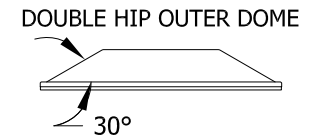

# THERMOWELD ACRYLIC CURB MOUNTED DOUBLE HIP SKYLIGHT

MODEL: AS-CM-2-DH (NOT TO SCALE)		MODEL NUMBER	INSIDE CURB DIMENSIONS	QTY	MODEL NUMBER	INSIDE CURB DIMENSIONS	QTY	MODEL NUMBER	INSIDE CURB DIMENSIONS	QTY
		RECTANGLE			RECTANGLE - (cont.)			RECTANGLE - (cont.)		
		2230-AS-CM	22 1/4" x 30 1/4"		3859-AS-CM	38" x 59"				
<b>OUTER ACRYLIC COLOR</b> <input type="radio"/> BRONZE (BT) <input type="radio"/> CLEAR (CC) <input type="radio"/> GREY (GT) <input type="radio"/> WHITE (WTM) <input type="radio"/> OTHER:		<b>INNER ACRYLIC COLOR</b> <input type="radio"/> BRONZE (BT) <input type="radio"/> CLEAR (CC) <input type="radio"/> GREY (GT) <input type="radio"/> WHITE (WTM) <input type="radio"/> OTHER:		2237-AS-CM	22 1/4" x 37"	4669-AS-CM	46 1/4" x 69 1/2"			
				2246-AS-CM	22 1/4" x 46 1/4"	4689-AS-CM	46 1/4" x 89 1/2"			
<b>FRAME FINISH</b> <input type="radio"/> BROWN FIBERGLASS <input type="radio"/> WHITE FIBERGLASS (WGEL) <input type="radio"/> OTHER:		2272-AS-CM	22 1/4" x 72"	4872-AS-CM	48" x 72"					
		2296-AS-CM	22 1/4" x 96"	4896-AS-CM	48" x 96"					
<b>SPECIFICATIONS</b> VLT:                      SHGC: U FACTOR:		2448-AS-CM	24 1/4" x 48"	5460-AS-CM	54" x 60"					
		2496-AS-CM	24 1/4" x 96"	6072-AS-CM	60" x 72"					
		3037-AS-CM	30 1/4" x 37"	6096-AS-CM	60" x 96"					
		3046-AS-CM	30 1/4" x 46 1/4"							
		3069-AS-CM	30 1/4" x 69 1/2"							
		3096-AS-CM	30 1/4" x 96"							
		3496-AS-CM	34" x 96"							
		3696-AS-CM	36" x 96"							
		3746-AS-CM	37" x 46 1/4"							
		3775-AS-CM	37" x 75"		CALL FOR ADDITIONAL SIZES					