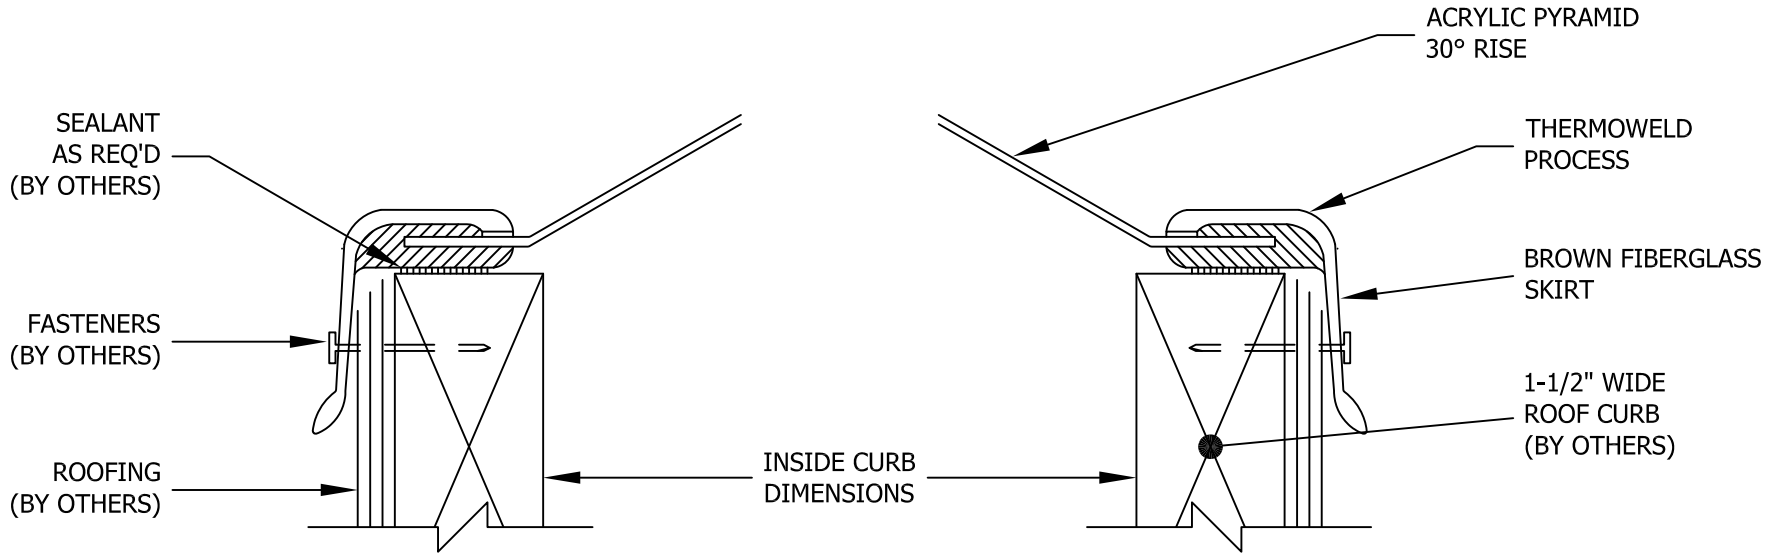

THERMOWELD ACRYLIC CURB MOUNTED PYRAMID SKYLIGHT

<u>MODEL: AS-CM-1-P</u> NOT TO SCALE	MODEL NUMBER	INSIDE CURB DIMENSIONS	QTY	MODEL NUMBER	INSIDE CURB DIMENSIONS	QTY	MODEL NUMBER	INSIDE CURB DIMENSIONS	QTY
<p style="text-align: center;">ACRYLIC GLAZING</p> <p>TRANSLUCENT WHITE: CLEAR (CC) ○</p> <p>MEDIUM (WTM) ○ BRONZE (BT) ○</p> <p style="padding-left: 100px;">GREY (GT) ○</p> <p>OTHER: _____ ○</p>	SQUARE			RECTANGULAR					
	1414 AS-CM	14 1/4" x 14 1/4"		2246 AS-CM	22 1/4" x 46 1/4"				
	1919 AS-CM	19" x 19"		2272 AS-CM	22 1/4" x 72"				
	2222 AS-CM	22 1/4" x 22 1/4"		3046 AS-CM	30 1/4" x 46 1/4"				
	3030 AS-CM	30 1/4" x 30 1/4"		3069 AS-CM	30 1/4" x 69 1/2"				
	3737 AS-CM	37" x 37"		3746 AS-CM	37" x 46 1/4"				
	4242 AS-CM	42" x 42"		4669 AS-CM	46 1/4" x 69 1/2"				
	4646 AS-CM	46 1/4" x 46 1/4"		4896 AS-CM	48" x 96"				
	4848 AS-CM	48" x 48"							
	5555 AS-CM	55" x 55"							
	7070 AS-CM	70 1/4" x 70 1/4"							
	7575 AS-CM	75" x 75"							
	8484 AS-CM	84" x 84"							
	9292 AS-CM	92 1/2" x 92 1/2"							
	BROWN FIBERGLASS SKIRT								