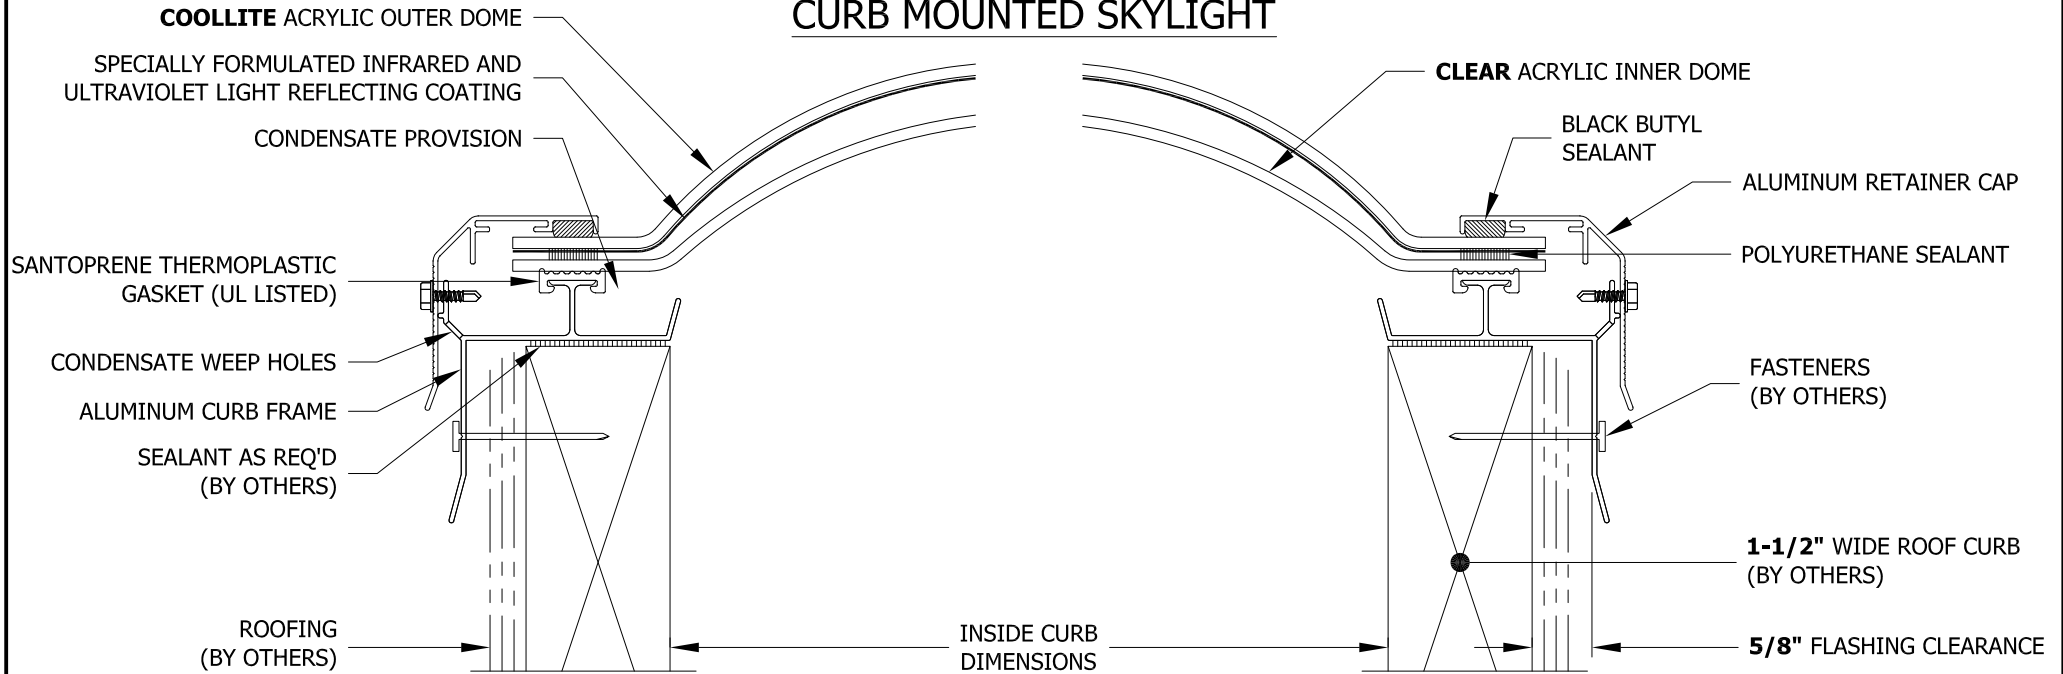

# COOLLITE ACRYLIC ALUMINUM CURB MOUNTED SKYLIGHT

MODEL: AL-CM-2-ACO-CC (NOT TO SCALE)		MODEL NUMBER	INSIDE CURB DIMENSIONS	QTY	MODEL NUMBER	INSIDE CURB DIMENSIONS	QTY	MODEL NUMBER	INSIDE CURB DIMENSIONS	QTY	
		SQUARE			RECTANGLE			RECTANGLE - (cont.)			
		1414-AL-CM	14 1/4" x 14 1/4"		1422-AL-CM	14 1/4" x 22 1/4"		36120-AL-CM	36" x 120"		
<b>OUTER COOLLITE GLAZING</b> <input checked="" type="radio"/> ACRYLIC (ACO) <input type="radio"/> OTHER:		<b>INNER ACRYLIC COLOR</b> <input type="radio"/> BRONZE (BT) <input checked="" type="radio"/> CLEAR (CC) <input type="radio"/> GREY (GT) <input type="radio"/> WHITE (WTM) <input type="radio"/> OTHER:		1919-AL-CM	19" x 19"		1446-AL-CM	14 1/4" x 46 1/4"		3746-AL-CM	37" x 46 1/4"
				2222-AL-CM	22 1/4" x 22 1/4"		2230-AL-CM	22 1/4" x 30 1/4"		3775-AL-CM	37" x 75"
<b>FRAME FINISH</b> <input type="radio"/> BRONZE ANODIZED (BA) <input type="radio"/> CLEAR ANODIZED (CA) <input type="radio"/> MILL FINISH (MF) <input type="radio"/> WHITE PAINT (WP) <input type="radio"/> OTHER:		3030-AL-CM	30 1/4" x 30 1/4"		2237-AL-CM	22 1/4" x 37"		3859-AL-CM	38" x 59"		
		3737-AL-CM	37" x 37"		2246-AL-CM	22 1/4" x 46 1/4"		4669-AL-CM	46 1/4" x 69 1/2"		
<b>SPECIFICATIONS</b> VLT:                      SHGC: U FACTOR:		4242-AL-CM	42" x 42"		2272-AL-CM	22 1/4" x 72"		4689-AL-CM	46 1/4" x 89 1/2"		
		4646-AL-CM	46 1/4" x 46 1/4"		2296-AL-CM	22 1/4" x 96"		4872-AL-CM	48" x 72"		
		4848-AL-CM	48" x 48"		2448-AL-CM	24 1/4" x 48"		4884-AL-CM	48" x 84"		
		5555-AL-CM	55" x 55"		2496-AL-CM	24 1/4" x 96"		4896-AL-CM	48" x 96"		
		6060-AL-CM	60" x 60"		3037-AL-CM	30 1/4" x 37"		48120-AL-CM	48" x 120"		
		7070-AL-CM	70 1/4" x 70 1/4"		3046-AL-CM	30 1/4" x 46 1/4"		5460-AL-CM	54" x 60"		
		7575-AL-CM	75" x 75"		3069-AL-CM	30 1/4" x 69 1/2"		6072-AL-CM	60" x 72"		
		8484-AL-CM	84" x 84"		3096-AL-CM	30 1/4" x 96"		6084-AL-CM	60" x 84"		
		9292-AL-CM	92 1/2" x 92 1/2"		3496-AL-CM	34" x 96"		6096-AL-CM	60" x 96"		
		CALL FOR ADDITIONAL SIZES				3696-AL-CM	36" x 96"		CALL FOR ADDITIONAL SIZES		